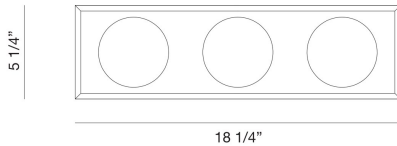

### PRODUCT DETAILS

No.	:	39335-029
Product Color	:	CHROME
Shade / Accent Colour	:	CHROME
Width	:	18.25"
Height	:	5.25"
Ext	:	4.25"
Weight	:	8.6lbs

### TECHNICAL DETAILS

Canopy / Backplate Length	:	18.25"
Canopy / Backplate Height	:	1"
Canopy / Backplate Width	:	5.25"