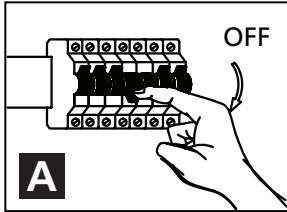

INSTRUCTIONS INSTRUCCIONES 39016A - CORLIANO

B

CEILING / PLAFONNIER / LÁMPARA DE TECHO